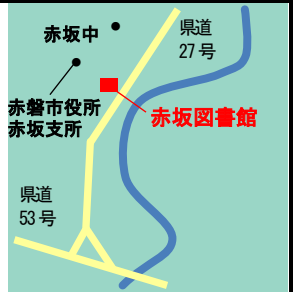

赤磐市立赤坂図書館

赤磐市町苅田507
TEL(086)957-2212

- ●開館時間 10時～18時
- ●休館日 毎週月曜日
- ・年末年始(12月28日～1月4日)
- ・館内整理日(12月を除く毎月最終金曜日)
- ・特別整理期間