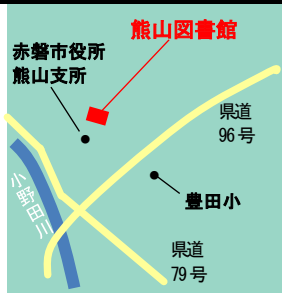

赤磐市立熊山図書館

赤磐市松木621-1
TEL(086)995-1273

- ●開館時間 10時～18時
- ●休館日 毎週月曜日
- ・年末年始(12月28日～1月4日)
- ・館内整理日(12月を除く毎月最終金曜日)
- ・特別整理期間