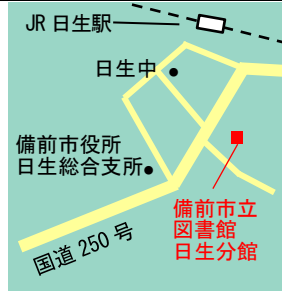

備前市立図書館吉永分館

備前市吉永町三股19
TEL(0869)84-2605

- 開館時間
9時30分～18時
- 休館日 毎週月曜日
- ・祝日の翌日
- ・月末の平日
- ・年末年始(12月29日～1月3日)
- ・特別整理期間

備前市立図書館日生分館

備前市日生町日生241-87
TEL(0869)72-1085

- 開館時間
9時30分～18時
- 休館日 毎週月曜日
- ・祝日の翌日
- ・月末の平日
- ・年末年始(12月29日～1月3日)
- ・特別整理期間