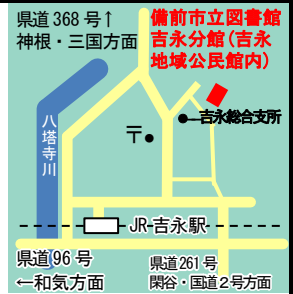

備前市立図書館吉永分館

備前市吉永町三股19
TEL(0869)84-2605

- ●開館時間
  9時30分～18時
- ●休館日 毎週月曜日
- ・祝日の翌日
- ・月末の平日
- ・年末年始(12月29日～1月3日)
- ・特別整理期間