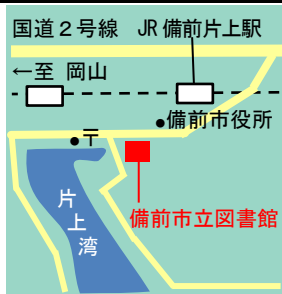

備前市立図書館

備前市西片上17-2
TEL(0869)64-1134

- ●開館時間
  9時30分～18時
- ●休館日 毎週月曜日
- ・祝日の翌日
- ・月末の平日
- ・年末年始(12月29日～1月3日)
- ・特別整理期間